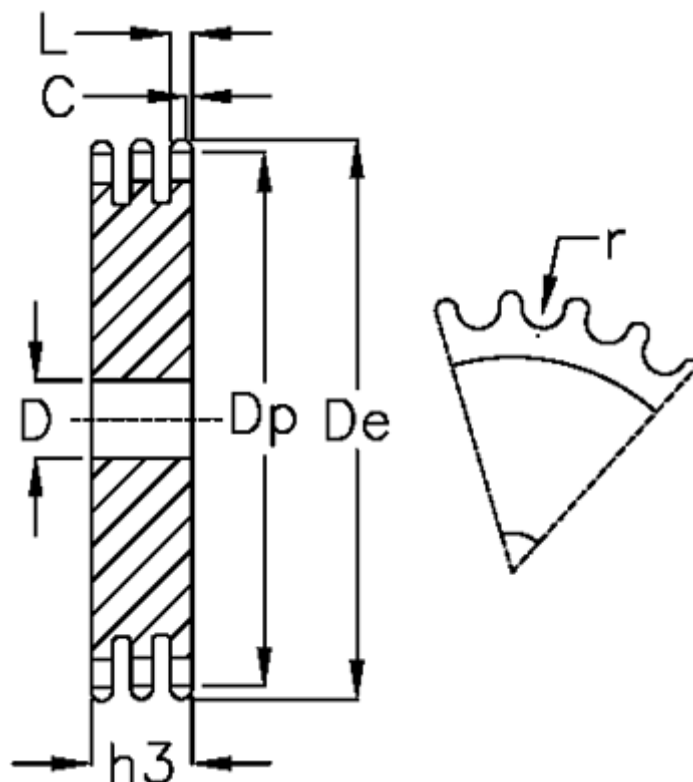

Varenummer: 616023003023
 Beskrivelse: Pladehjul 06 B-3 Z=23 triplex

Mål

Antal tænder	= 23	L = 5.2
C	= 1	r = 6.35
D	= 14	
De	= 73.5	
Dp	= 69.95	
For kædebetegnelse	= 06 B-3	
For kæde størrelse	= 3/8 x 7/32	
h3	= 25.6	